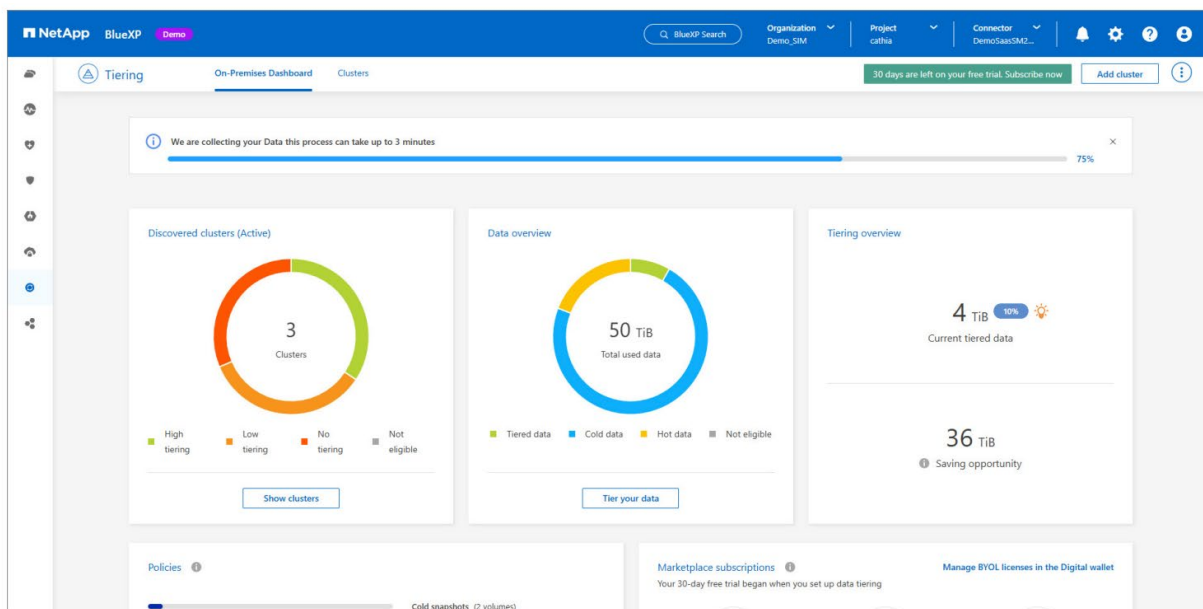

善加利用 NetApp 的專業諮詢服務專家或我們的服務認證合作夥伴，讓您的投資發揮最大效益。利用獲證實且可靠的 NetApp 方法、工具與最佳實務做法，降低轉移風險，順利將資料移轉至新環境。有了 NetApp 儲存設備生命週期計畫，在您購買 NetApp AFF、ASA 或 FAS 系統後，我們將無限期每 3 年以不中斷營運的方式更新您的儲存控制器，且無需額外費用。您可自行選擇升級的時間，我們將協助您隨著業務的成長，流暢且安全地擴充效能。

如需詳細資訊，請參閱 netapp.com/services。

利用 ONTAP 簡化並加速儲存環境：

儲存效率	以領先業界的資料減量技術與組態內建效率技術來降低成本。
營運不中斷	以連續資料可用度確保關鍵應用程式持續上線。
不中斷作業	維護及升級期間不必中斷業務。
效能與擴充性	提升整合式工作負載的效能等級，而且容量與效能皆可垂直擴充及橫向擴充。
雲端整合	輕鬆在內部部署的 FAS 系統及雲端環境之間搬移資料。
安全性	以勒索軟體防護功能在遭遇搶占和攻擊後迅速恢復，協助維護關鍵資料安全。
法規遵循	符合嚴格的監管及資料保留政策。