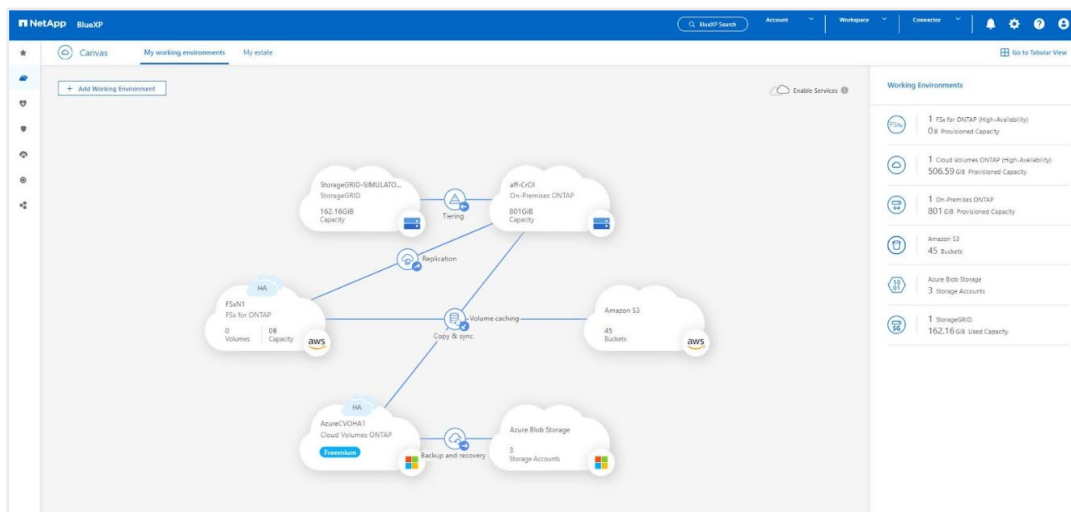

BlueXP 使用資料分析功能來主動識別及警示潛在問題，提供可據以行動的見解，在問題發生前就加以處理，並透過指示性建議及引導式補救措施，協助您提升系統健全狀況。您可稽核使用者及資料活動、偵測異常情況並採取行動。

BlueXP 可降低複雜度，協助您節省時間和資源，讓 IT 團隊專注處理各種策略計畫、提升生產力、推動創新，並達到核心業務目標。

圖 1) BlueXP Canvas。

以整合式服務保護、維安及最佳化資料