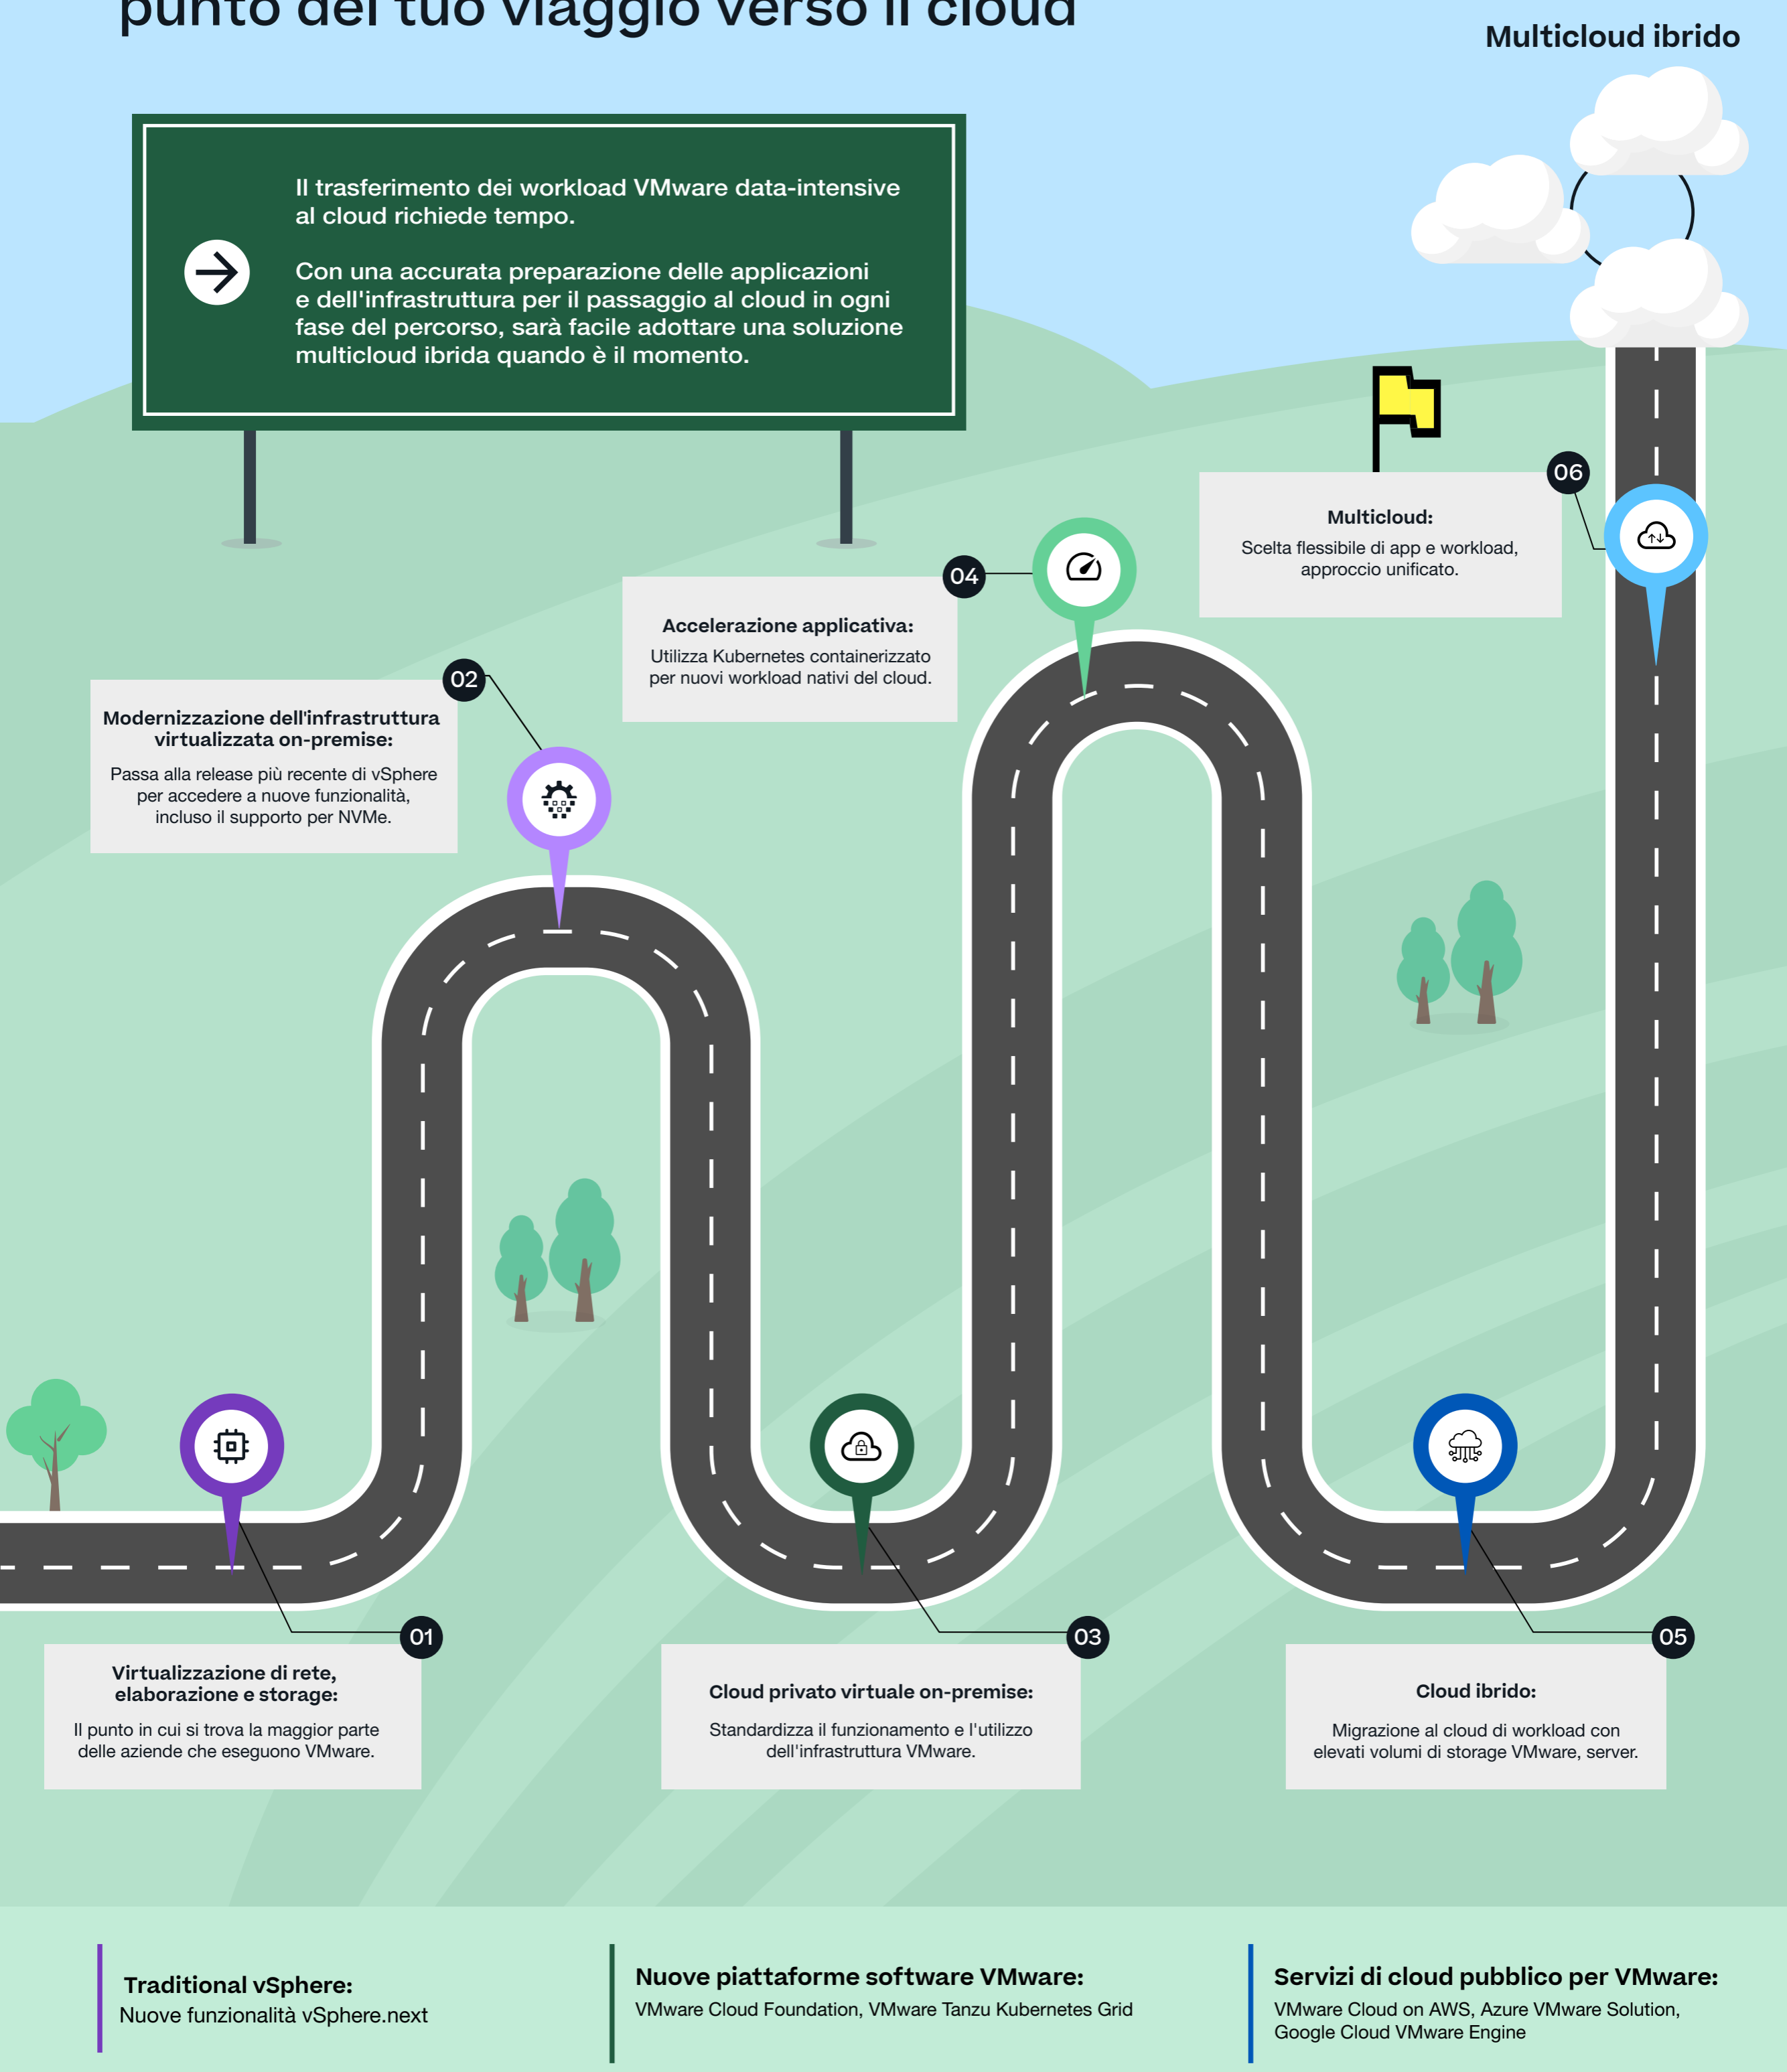

Il cloud è pronto e tu?

Ti verremo incontro in qualsiasi punto del tuo viaggio verso il cloud

NetApp e VMware: accoppiata vincente

Grazie a 20 anni di collaborazione, il passaggio al cloud sarà molto semplice. Le nostre soluzioni si integrano facilmente e sono progettate per la semplicità, senza sacrificare performance o valore.

Infrastruttura unificata

Riceverai un'infrastruttura unificata con integrazione nativa predisposta per qualsiasi workload, in qualsiasi luogo e con i cloud provider di tua scelta. Nessun refactoring: passa semplicemente a un multicloud ibrido.

Processo semplificato

Crea una base digitale e conveniente per modernizzare il tuo data center e trasferire i workload al multicloud ibrido senza problemi e con facilità quando è tutto pronto.

Soluzioni comprovate